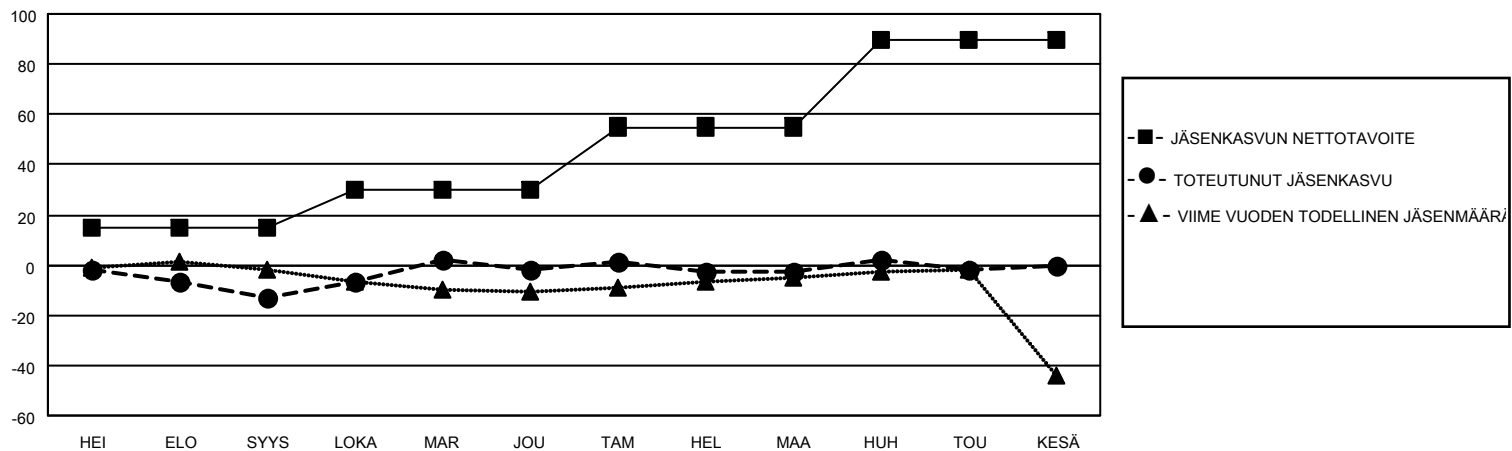

MONTHLY MEMBERSHIP PROGRESS REPORT

District 107 N

Results as of: 5/31/2026

GMT:

SIJAINTI FINLAND

GMT VAALIPIIRI

Klubit				jäsentä			
TULOKSET 2025-2026				TULOKSET 2025-2026			
NELJÄNNES	UUDEN KLUBIN TAVOITE	UUDET KLUBIT	LOPETETUT KLUBIT	NELJÄNNES	JÄSENKASVUN NETTOTAVOITE	TOTEUTUNUT JÄSENKASVU	POISTETUT JÄSENET (mukaan lukien siirrot)
HEI/ELO/SYYS	0	0	0	HEI/ELO/SYYS	15	5	18
LOKA/MAR/JOU	0	0	0	LOKA/MAR/JOU	15	26	14
TAM/HEL/MAA	0	0	0	TAM/HEL/MAA	25	19	18
HUH/TOU/KESÄ	1	0	0	HUH/TOU/KESÄ	35	19	17

TAVOITTEET JA UUDET KLUBIT, KUMULATIIVINEN

TAVOITTEET JA JÄSENET, KUMULATIIVINEN

LAKKAUTETUT KLUBIT: 0

30 CLUBS OF 66 LISÄNNY YHDEN TAI USEAMMAN UUTTA JÄSENTÄ

SUKUPUOLIJAKAUMA

MIES 935 (71.10%)
NAINEN 381 (28.97%)