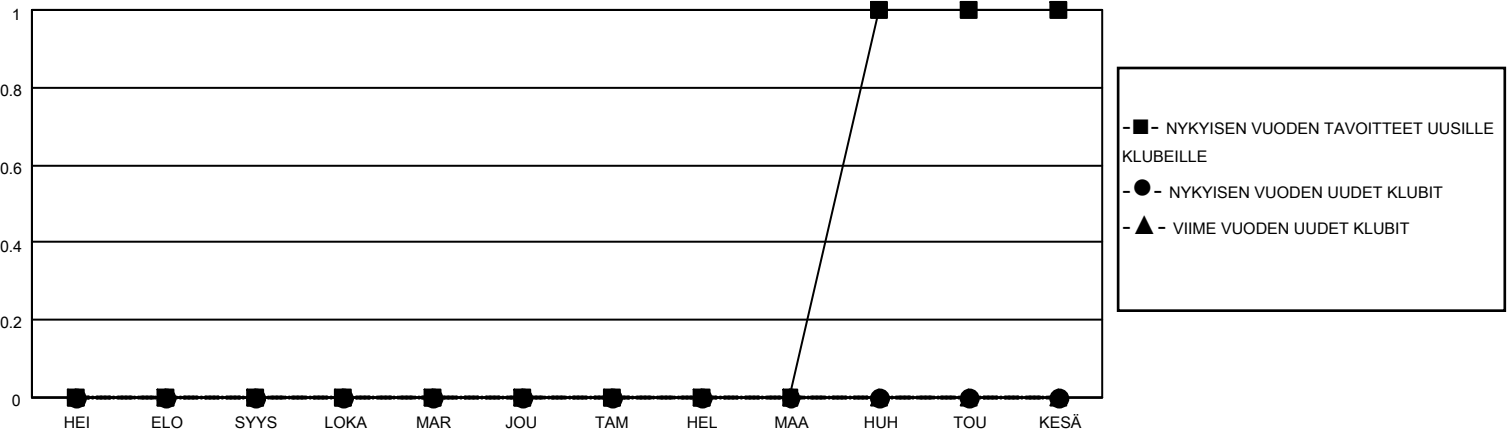

MONTHLY MEMBERSHIP PROGRESS REPORT

District 107 N

Results as of: 5/31/2026

GMT:

SIJAINTI FINLAND

GMT VAALIPIIRI

Klubit				jäsentä			
TULOKSET 2025-2026				TULOKSET 2025-2026			
NELJÄNNES	UUDEN KLUBIN TAVOITE	UUDET KLUBIT	LOPETETUT KLUBIT	NELJÄNNES	JÄSENKASVUN NETTOTAVOITE	TOTEUTUNUT JÄSENKASVU	POISTETUT JÄSENET (mukaan lukien siirrot)
HEI/ELO/SYYS	0	0	0	HEI/ELO/SYYS	15	5	18
LOKA/MAR/JOU	0	0	0	LOKA/MAR/JOU	15	26	14
TAM/HEL/MAA	0	0	0	TAM/HEL/MAA	25	19	18
HUH/TOU/KESÄ	1	0	0	HUH/TOU/KESÄ	35	19	17

TAVOITTEET JA UUDET KLUBIT, KUMULATIIVINEN

TAVOITTEET JA JÄSENET, KUMULATIIVINEN

LAKKAUTETUT KLUBIT: 0

30 CLUBS OF 66 LISÄNNY YHDEN TAI USEAMMAN UUTTA JÄSENTÄ

SUKUPUOLIJAKAUMA

MIES 935 (71.10%)
NAINEN 381 (28.97%)